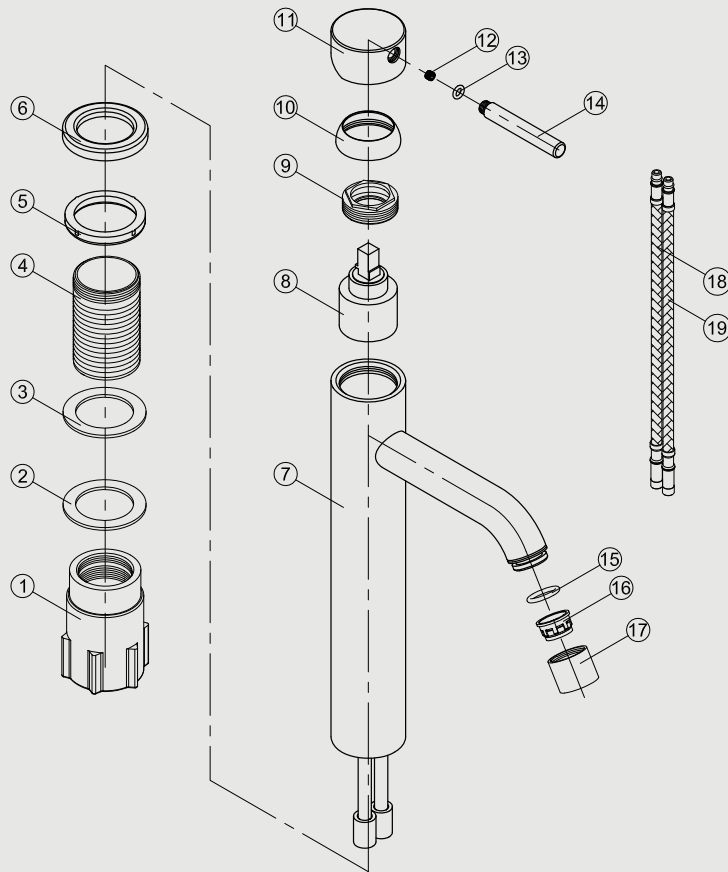

Edition: 2020-04-01

1. 1 Fixing bushing
2. 2 Washer
3. 3 Rubber
4. 4 Threaded tube
5. 5 Base Rubber
6. 6 Base
7. 7 Body
8. 8 Cartridge
9. 9 Screw nut
10. 10 Cover ring
11. 11 Handle base
12. 12 Inner hex screw
13. 13 O ring
14. 14 Handle bar
15. 15 O ring
16. 16 Aerator
17. 17 Aerator cover
18. 18 Flexible hose
19. 19 Flexible hose

Steel Wave High

Pesuallashana ruostumatonta terästä. Pyöreä runko ja taivutettu juoksuputki.
Korkea malli. Soveltuu malja-altaisiin.

Tuotenumero	RSK
10015	8344560

Tekniset tiedot:
Läpivienti: 35 mm